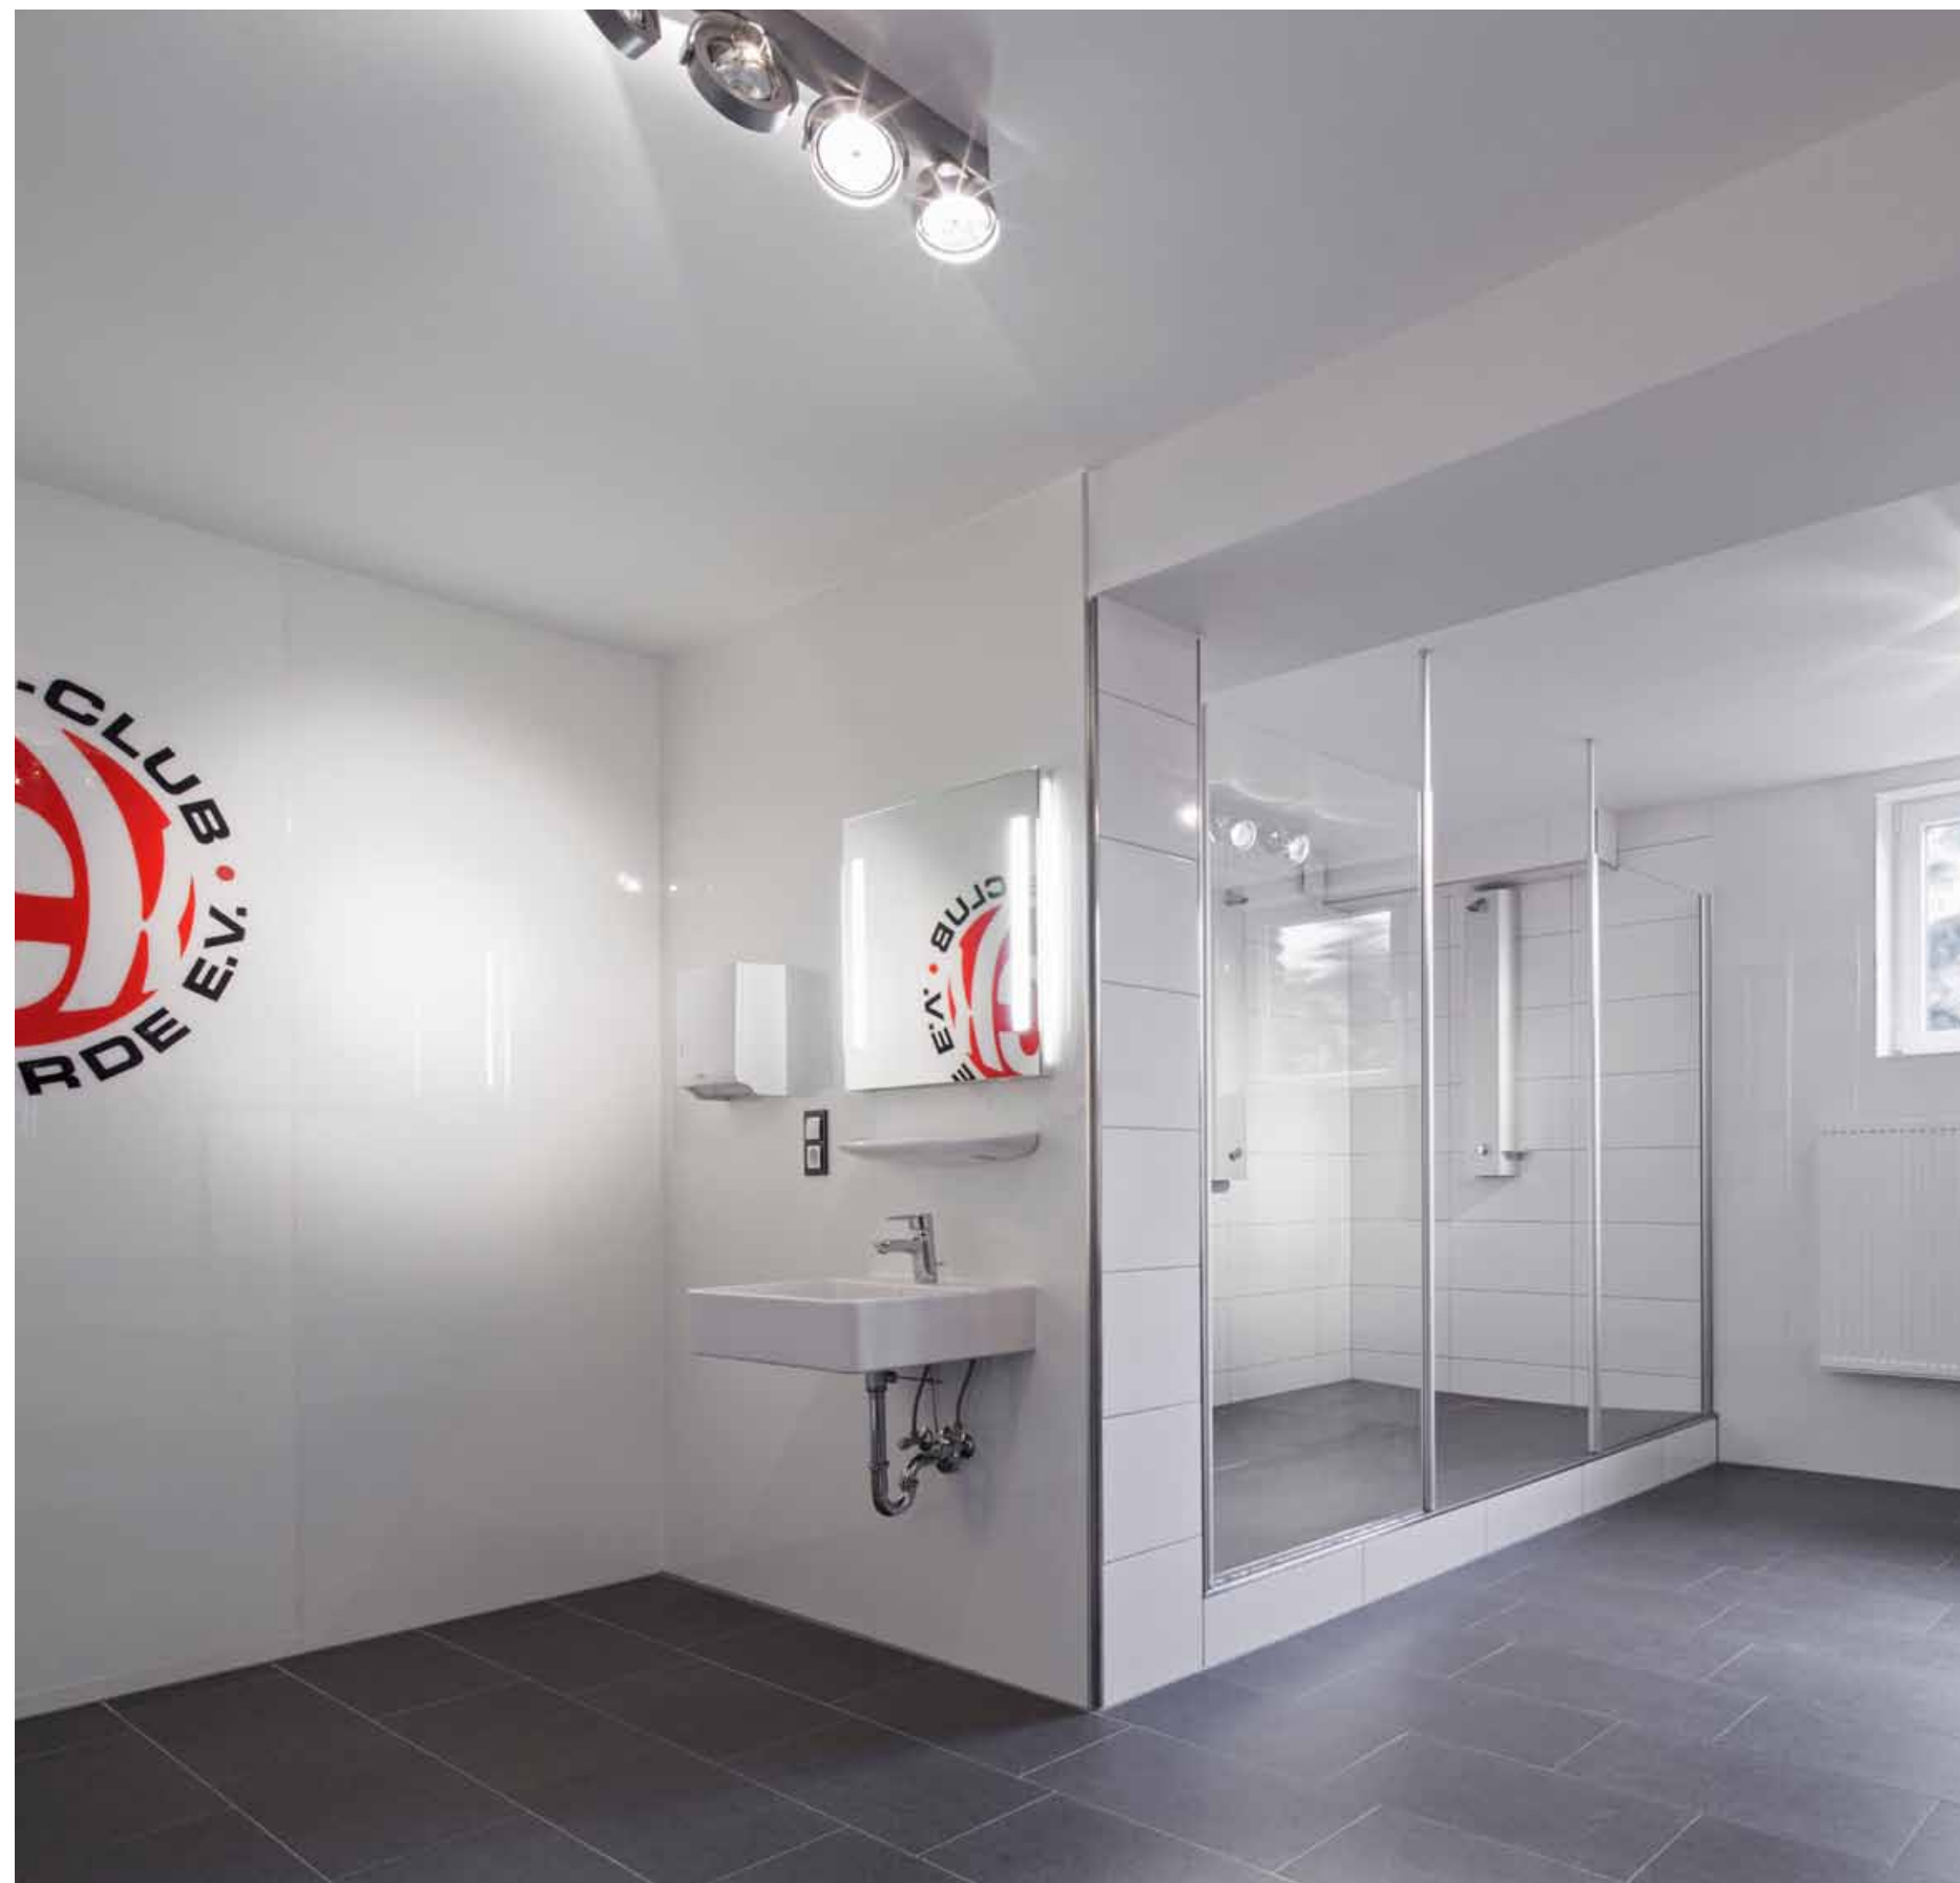

PRIVATBAD ODER SPORTVEREIN

Die Renovierung des Nassbereiches ist für die meisten Menschen eine abtraumhafte Vorstellung: abgeschlagene Fliesen, überall Dreck und Staub – und dann auch noch die Lärmbelästigung. Kein Wunder, dass viele diesen Schritt scheuen und ihrer alten Nasszelle notgedrungen treu bleiben. Wer allerdings das Wandverkleidungssystem PanElle einmal kennengelernt hat, denkt anders: Denn die Vielzahl an Farben und Möglichkeiten, der einfache Zuschnitt und die unkomplizierte Montage vor Ort machen Lust auf regelmäßige Frischekuren für Bäder und Räume aller Arten.

Neuer Garderobenbereich eines Tennisclubs in Dortmund mit PanElle Wandverkleidung in weiß und Clublogo im Digitaldruck