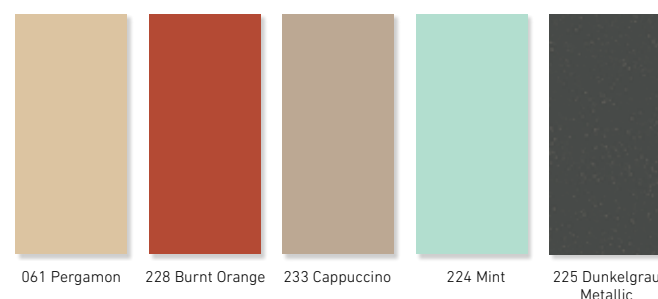

7

6 mm Platte mit 2 mm Acrylschicht

11 mm Platte mit 2 mm Acrylschicht

# PANELLE FARBEN

## PANELLE INDIVIDUAL GRUNDFARBEN

061 Pergamon 228 Burnt Orange 233 Cappuccino 224 Mint 225 Dunkelgrau Metallic

226 Taupe Metallic 001 Weiß 223 Grau

## PANELLE OBJECTS GRUNDFARBEN

241 Reinweiß 234 Graubeige 132 Lichtgrau 131 Silbergrau 217 Anthrazit 235 Black Star