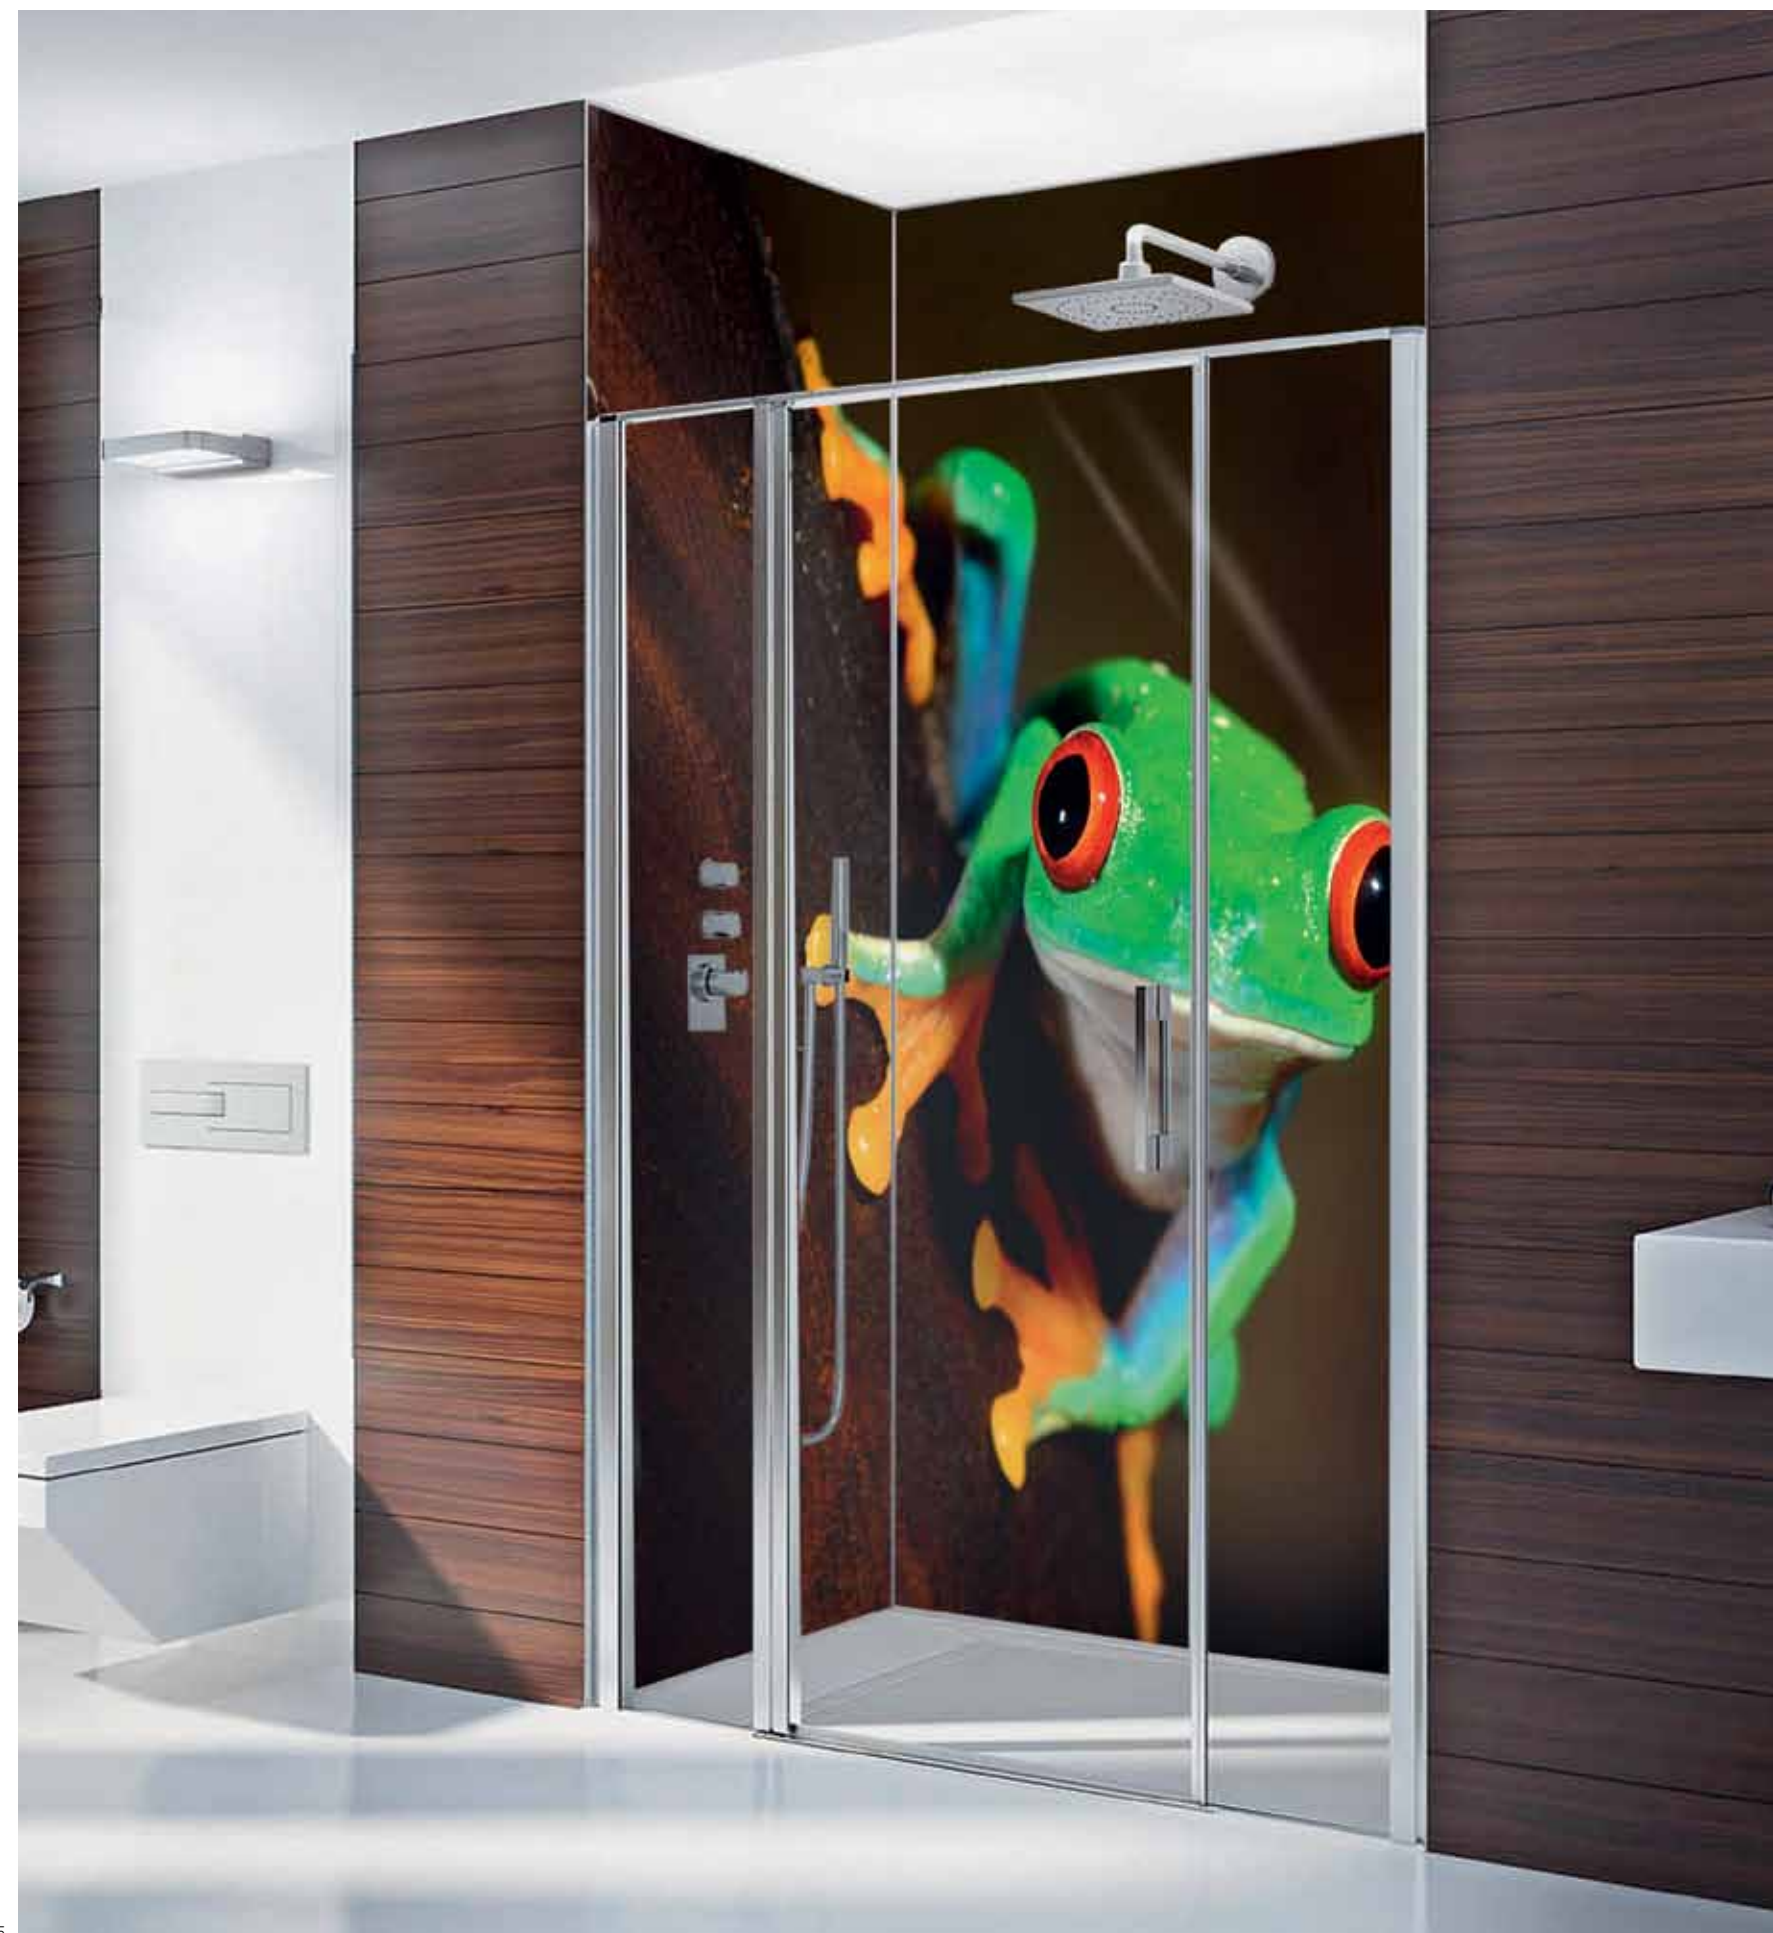

GRENZENLOSE PERSÖNLICHKEIT

Auch Fotomotive können mit der Wandverkleidung in Glasoptik individuell in Szene gesetzt werden. Ganz gleich, ob Privatbilder oder von einer Bilddatenbank wie zum Beispiel Fotolia - einzig hochauflösend müssen sie sein. Mit mindestens 200 dpi in Druckgröße sind diese für Ihre PanElle Wandverkleidung optimal geeignet.

1

2

1 - 4) Individuelle Motive kreieren eine besonders persönliche Atmosphäre in Bad- oder Wohnbereich.

5) Duschbereich mit Fotomotiv auf zwei PanElle Platten, Duschwand Bella Vita 3 mit Pendeltür und Duschboden Fjord

3

4

5